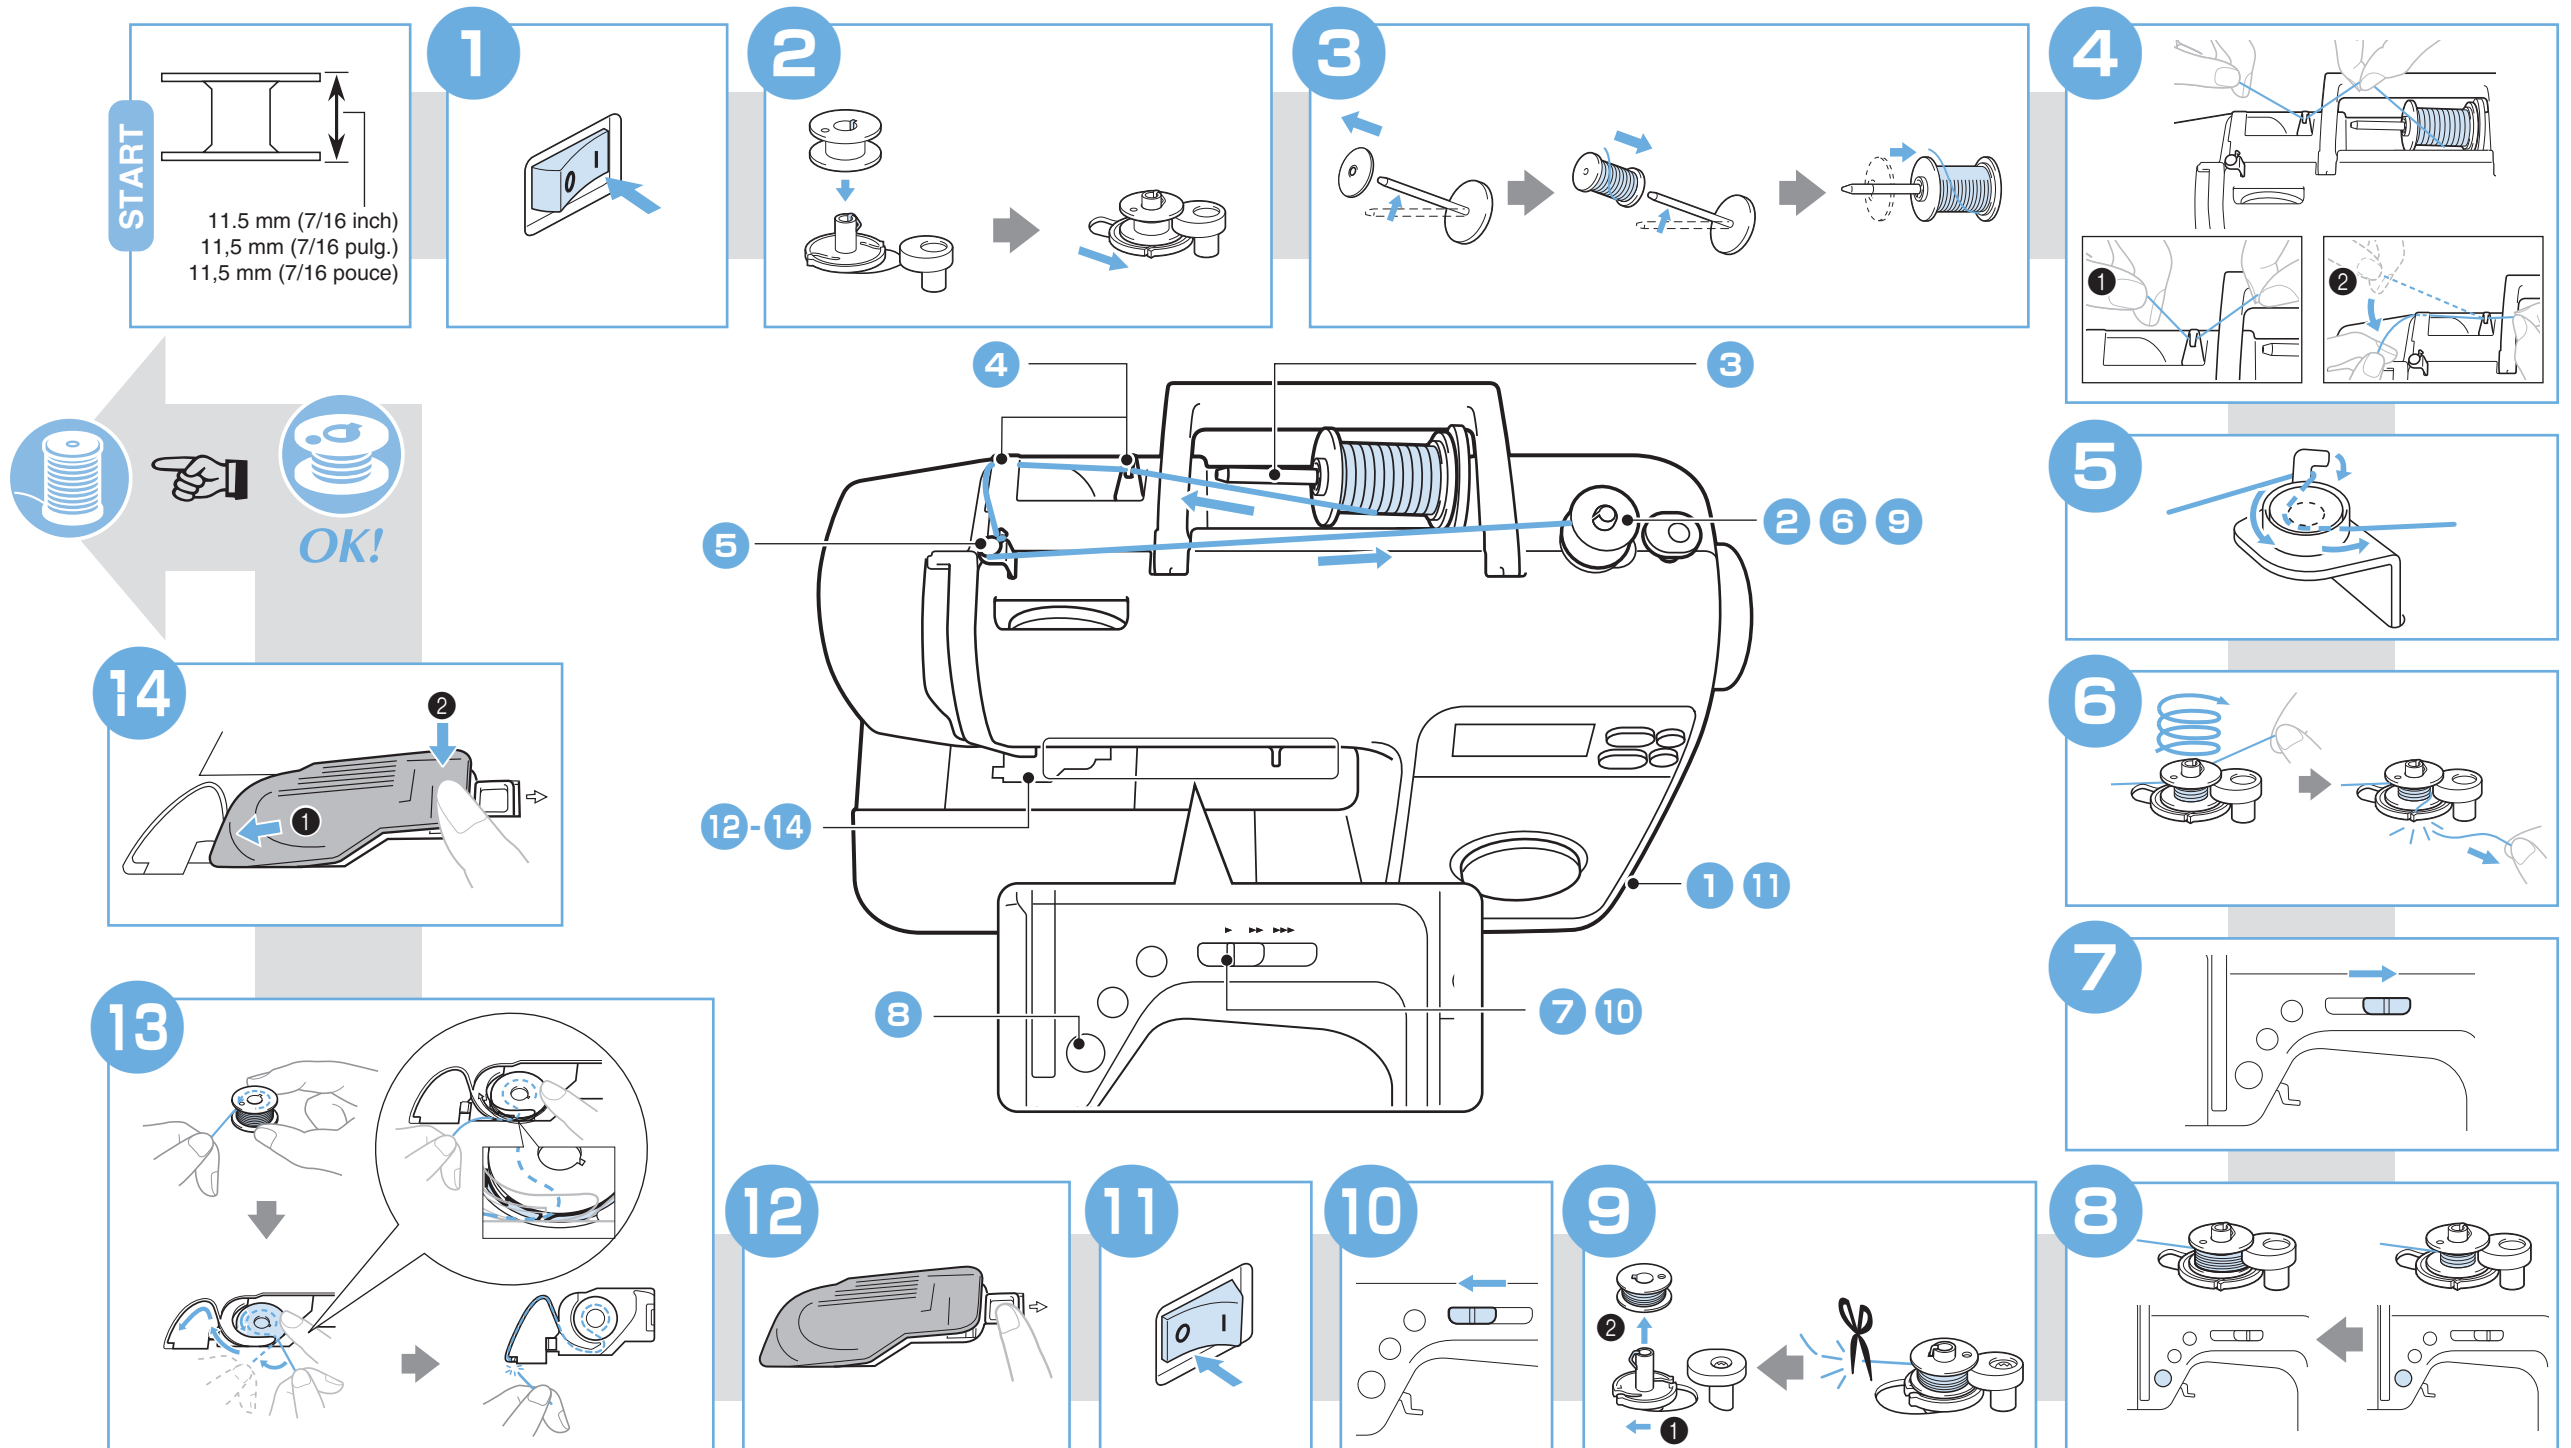

EN Quick Reference Guide 1 - Bobbin winding and setting -
ES Guía de referencia rápida 1 - Colocación y devanado de la bobina -
FR Guide de référence rapide 1 - Bobinage et réglage de la canette -

EN Be sure to first read the "IMPORTANT SAFETY INSTRUCTIONS" in the Instruction and Reference Guide. Refer to the Instruction and Reference Guide for detailed instruction.
ES Lea primero las "INSTRUCCIONES DE SEGURIDAD IMPORTANTES" del manual de instrucciones. Para obtener instrucciones más detalladas, consulte el Manual de instrucciones.
FR Lisez attentivement les « INSTRUCTIONS DE SÉCURITÉ IMPORTANTES » du manuel d'instructions. Pour des instructions détaillées, reportez-vous au manuel d'instructions.

EN Quick Reference Guide 2 - Upper threading -
ES Guía de referencia rápida 2- Enhebrado del hilo superior -
FR Guide de référence rapide 2 - Enfilage supérieur -

EN Be sure to first read the "IMPORTANT SAFETY INSTRUCTIONS" in the Instruction and Reference Guide. Refer to the Instruction and Reference Guide for detailed instruction.
ES Lea primero las "INSTRUCCIONES DE SEGURIDAD IMPORTANTES" del manual de instrucciones. Para obtener instrucciones más detalladas, consulte el Manual de instrucciones.
FR Lisez attentivement les « INSTRUCTIONS DE SÉCURITÉ IMPORTANTES » du manuel d'instructions. Pour des instructions détaillées, reportez-vous au manuel d'instructions.